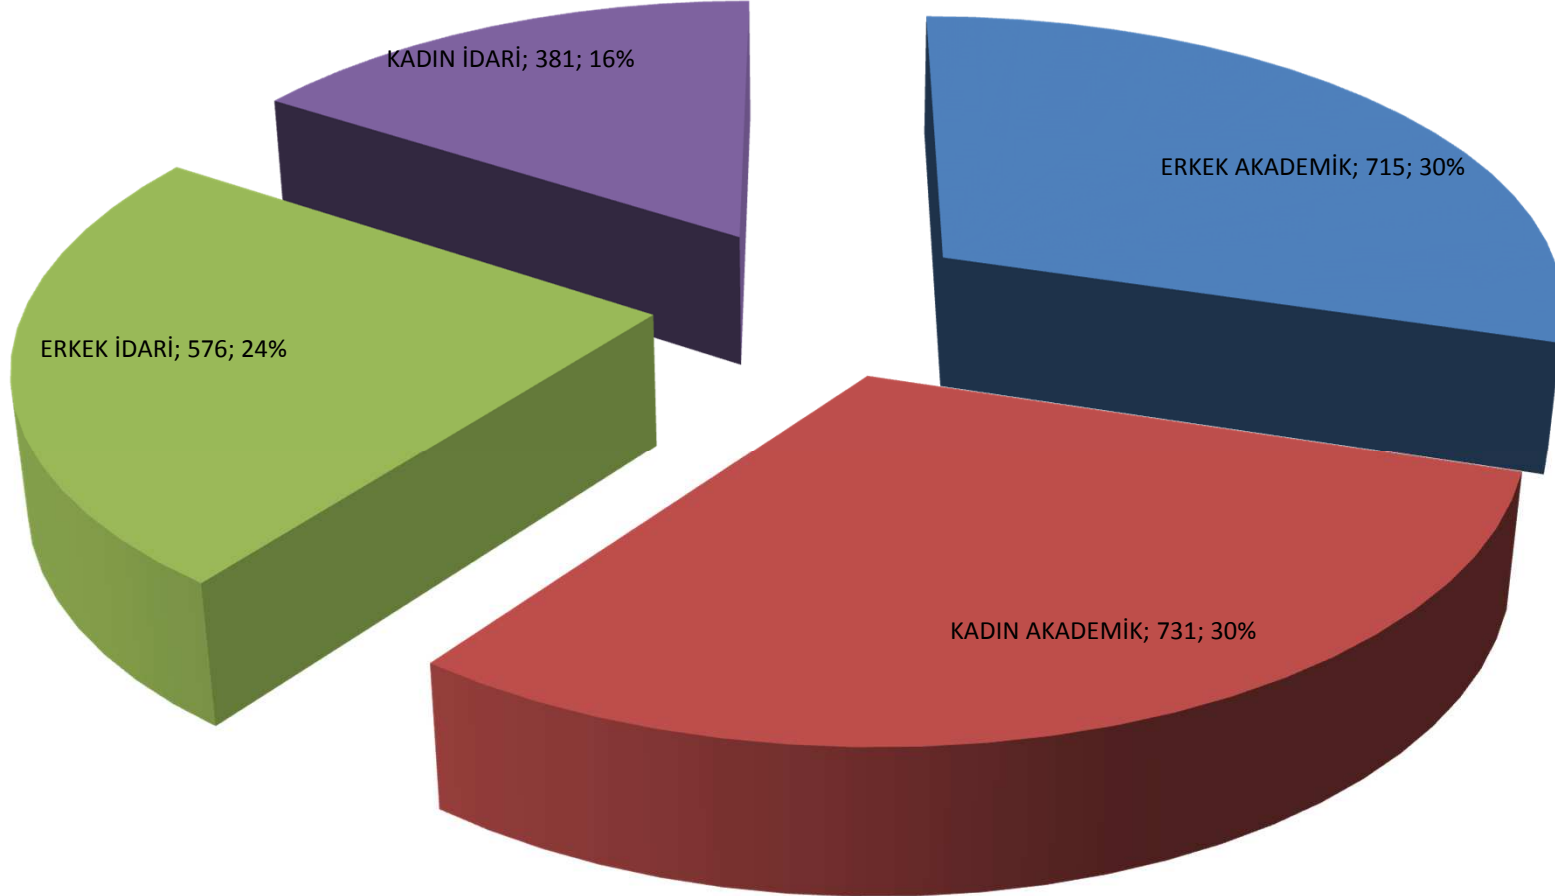

DAVUTPAŐA KAMPÜŐÜ PERSONEL DAĐILIM GRAFIĐİ NİSAN 2024

NOT : Verilerimize 2547 SK. 35. maddesine göre geçici olarak atanan Arařtırma Görevlileri, Yabancı Uyruklu Öğretim Elemanları, 4/B statüsünde çalışan idari personel ve Sürekli İőçi statüsünde çalışan idari personel dahil edilmiřtir.